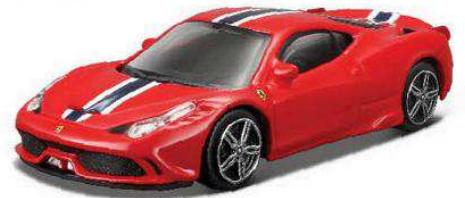

FERRARI MONZA SP2

FERRARI MONZA SP1

FERRARI ROMA

★ Styles & colors are subject to change.

1/43

RACE+  
PLAY

SF90 STRADALE

F8 TRIBUTO

ENZO FERRARI

458 ITALIA

FERRARI CALIFORNIA (OPEN TOP)

250 TESTA ROSSA

F40 COMPETIZIONE

250 GTO

458 SPIDER

LAFERRARI

488 GTB

FXX K

458 SPECIALE

488 SPIDER

LAFERRARI APERTA

FERRARI PORTOFINO

FERRARI 488 PISTA

1/43