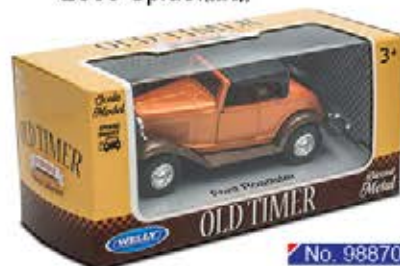

No. 43785H-F DMK

1938 Kapitän Cabriolet (Soft-top)

NEW

No. 43785C-F DMK

1938 Kapitän Cabriolet (Convertible)

No. 98870F-CW

OLD TIMER SERIES (No. 98870F)

Mercedes-Benz